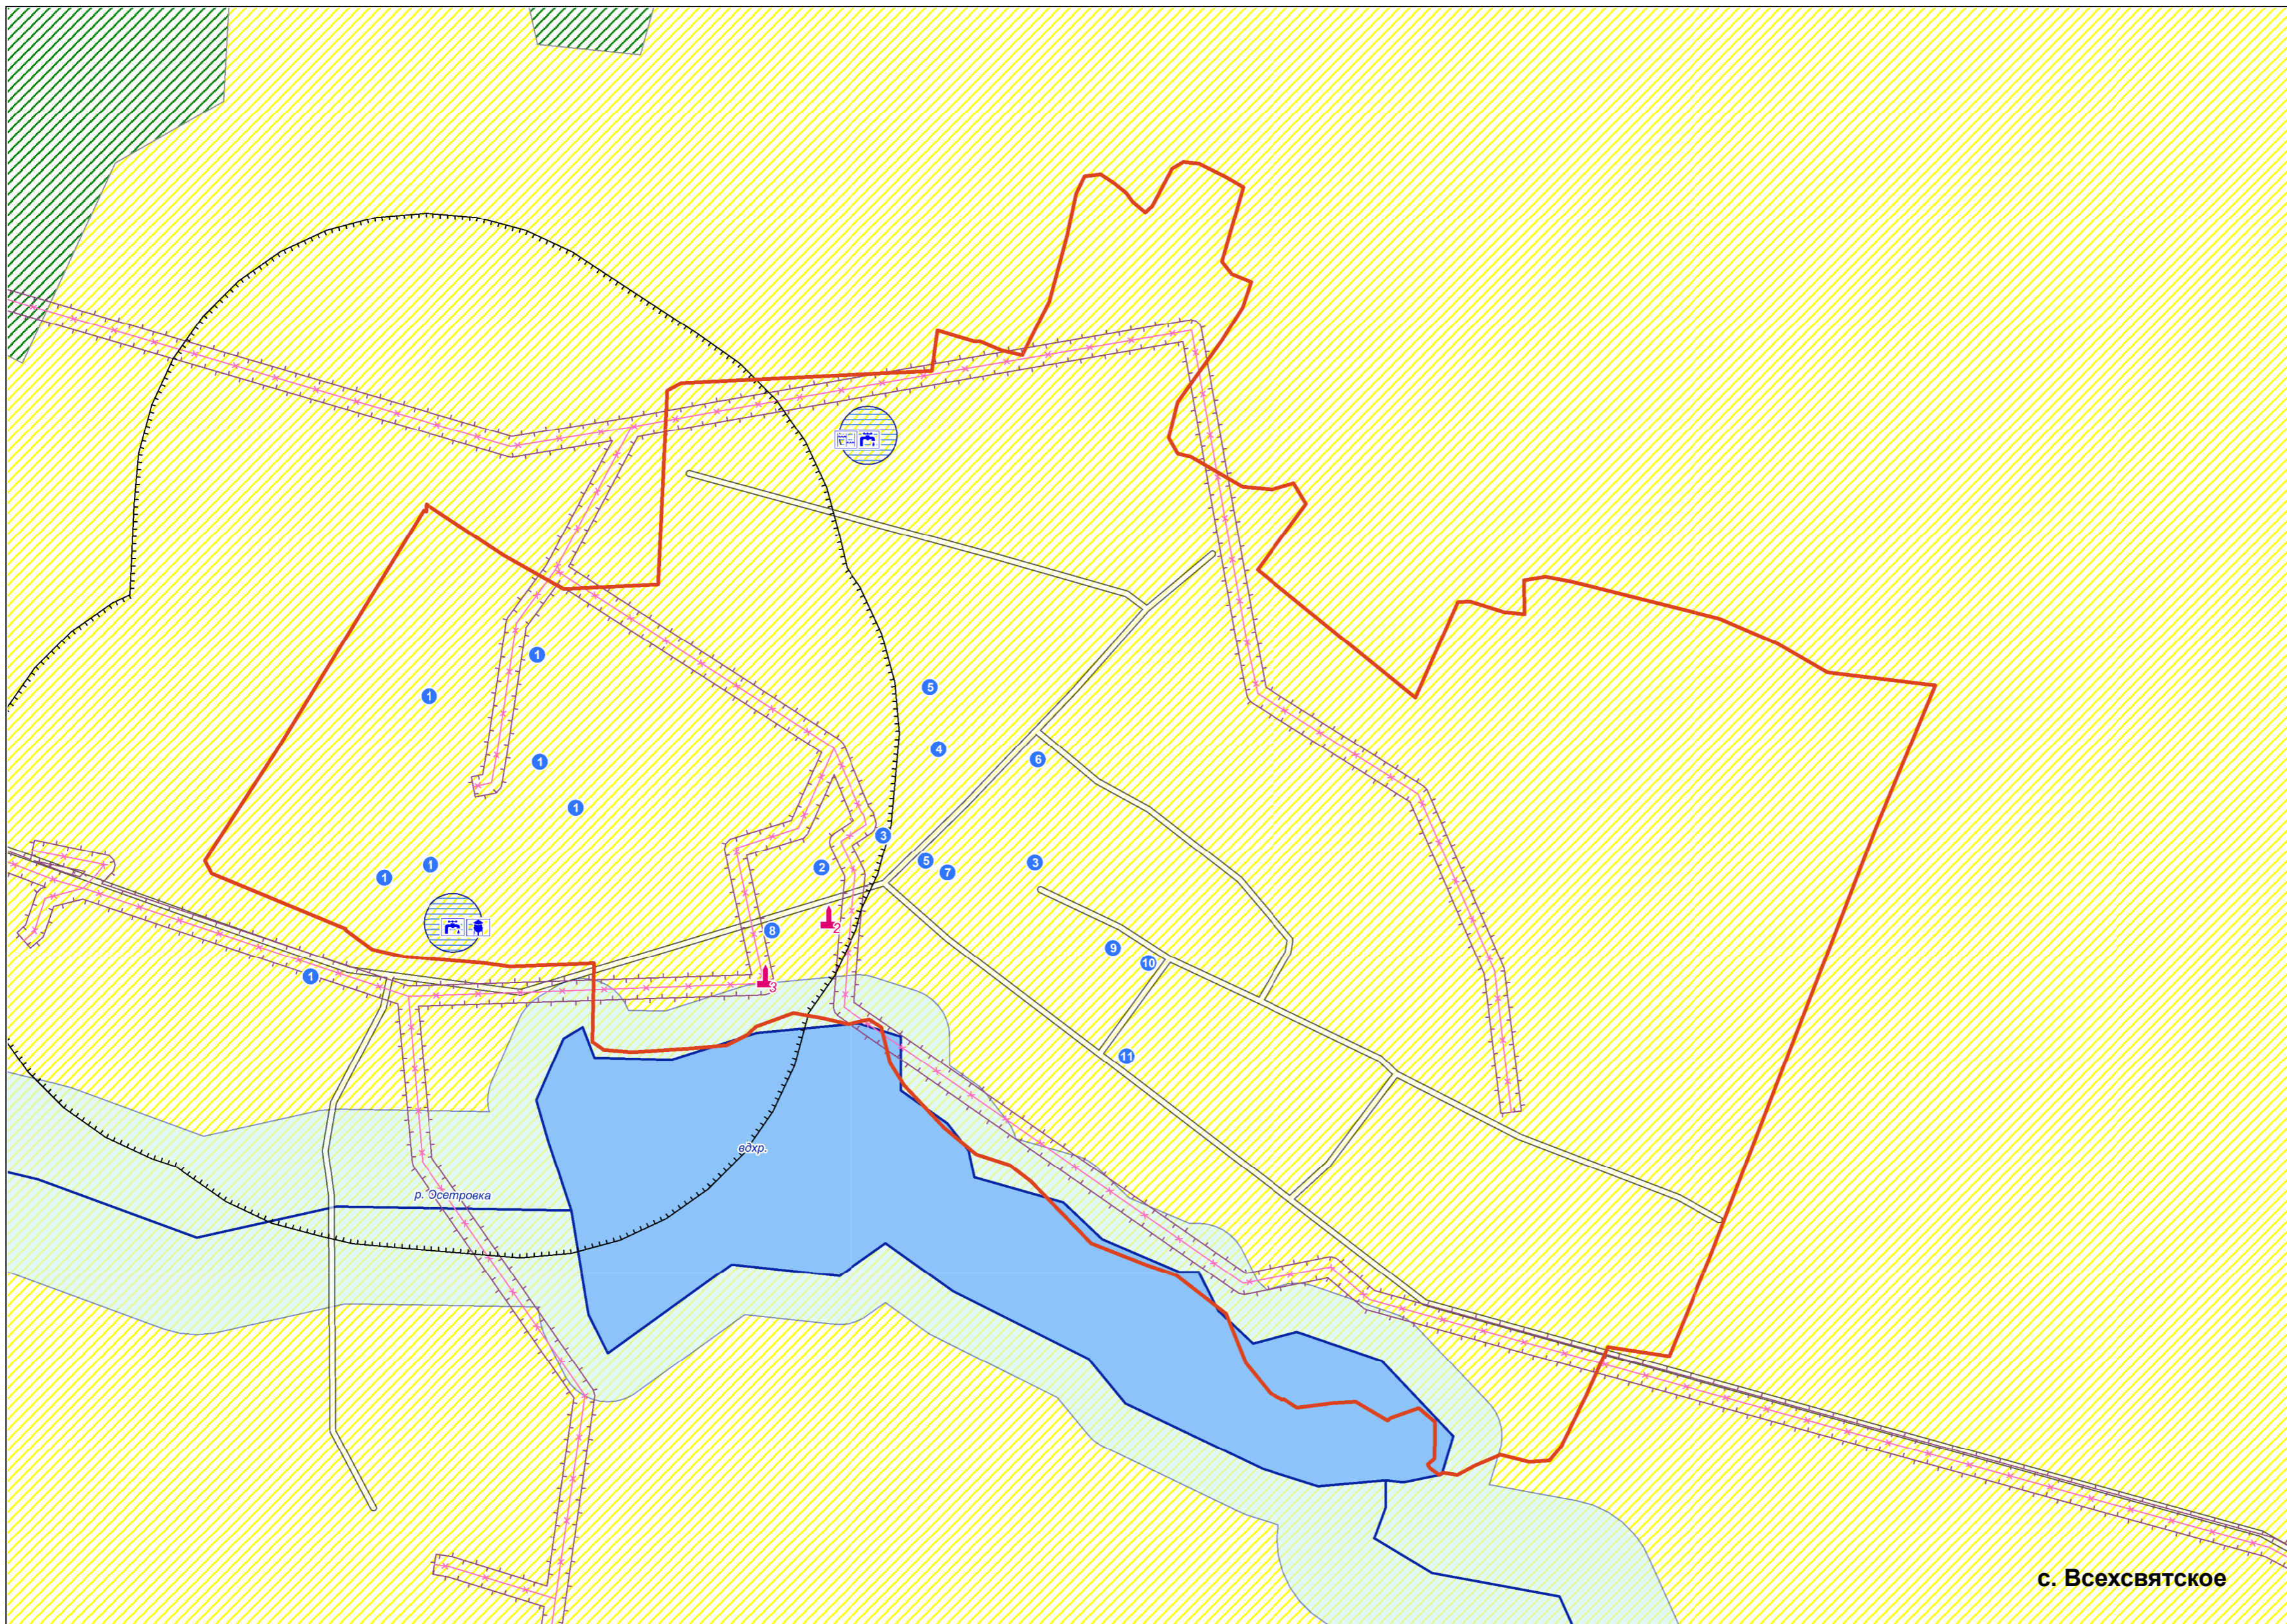

# ГЕНЕРАЛЬНЫЙ ПЛАН

Карта территорий населенных пунктов, подверженных риску возникновения чрезвычайных ситуаций природного и техногенного характера, зон с особыми условиями использования территорий в населенных пунктах Всехсвятского сельского поселения

**Существующие объекты**

с. Всехсвятское	с. Сырьяны
1 Племхоззаяство ООО "Суворовское"	1 Здание больницы (не раб.)
2 Администрация ООО "Суворовское"	2 Больница
3 Магазин	3 Котельная
4 Школа	4 Кладбище
5 Котельная	5 Кафе
6 Администрация поселения, ФАП, детский сад	6 Столовая школы
7 Дом культуры	7 Школа
8 Почта	8 Магазин
9 Столовая	9 Мастерская
10 Библиотека	10 Гараж
11 Здание бывш. конторы	11 Склад ГСМ
	12 Библиотека, администрация поселения, почта
	13 Дом культуры
	14 Здание бывш. конторы
	15 Здание дома культуры (не раб.)
	16 Склад
	17 Мехток

М 1 : 5 000

Генеральный план МО Всехсвятское сельское поселение Белохолуницкого района Кировской области	Стадия	Лист	Листов
	-	7	8
Карта территорий населенных пунктов, подверженных риску возникновения чрезвычайных ситуаций природного и техногенного характера Карта зон с особыми условиями использования территорий в населенных пунктах			2017 г.