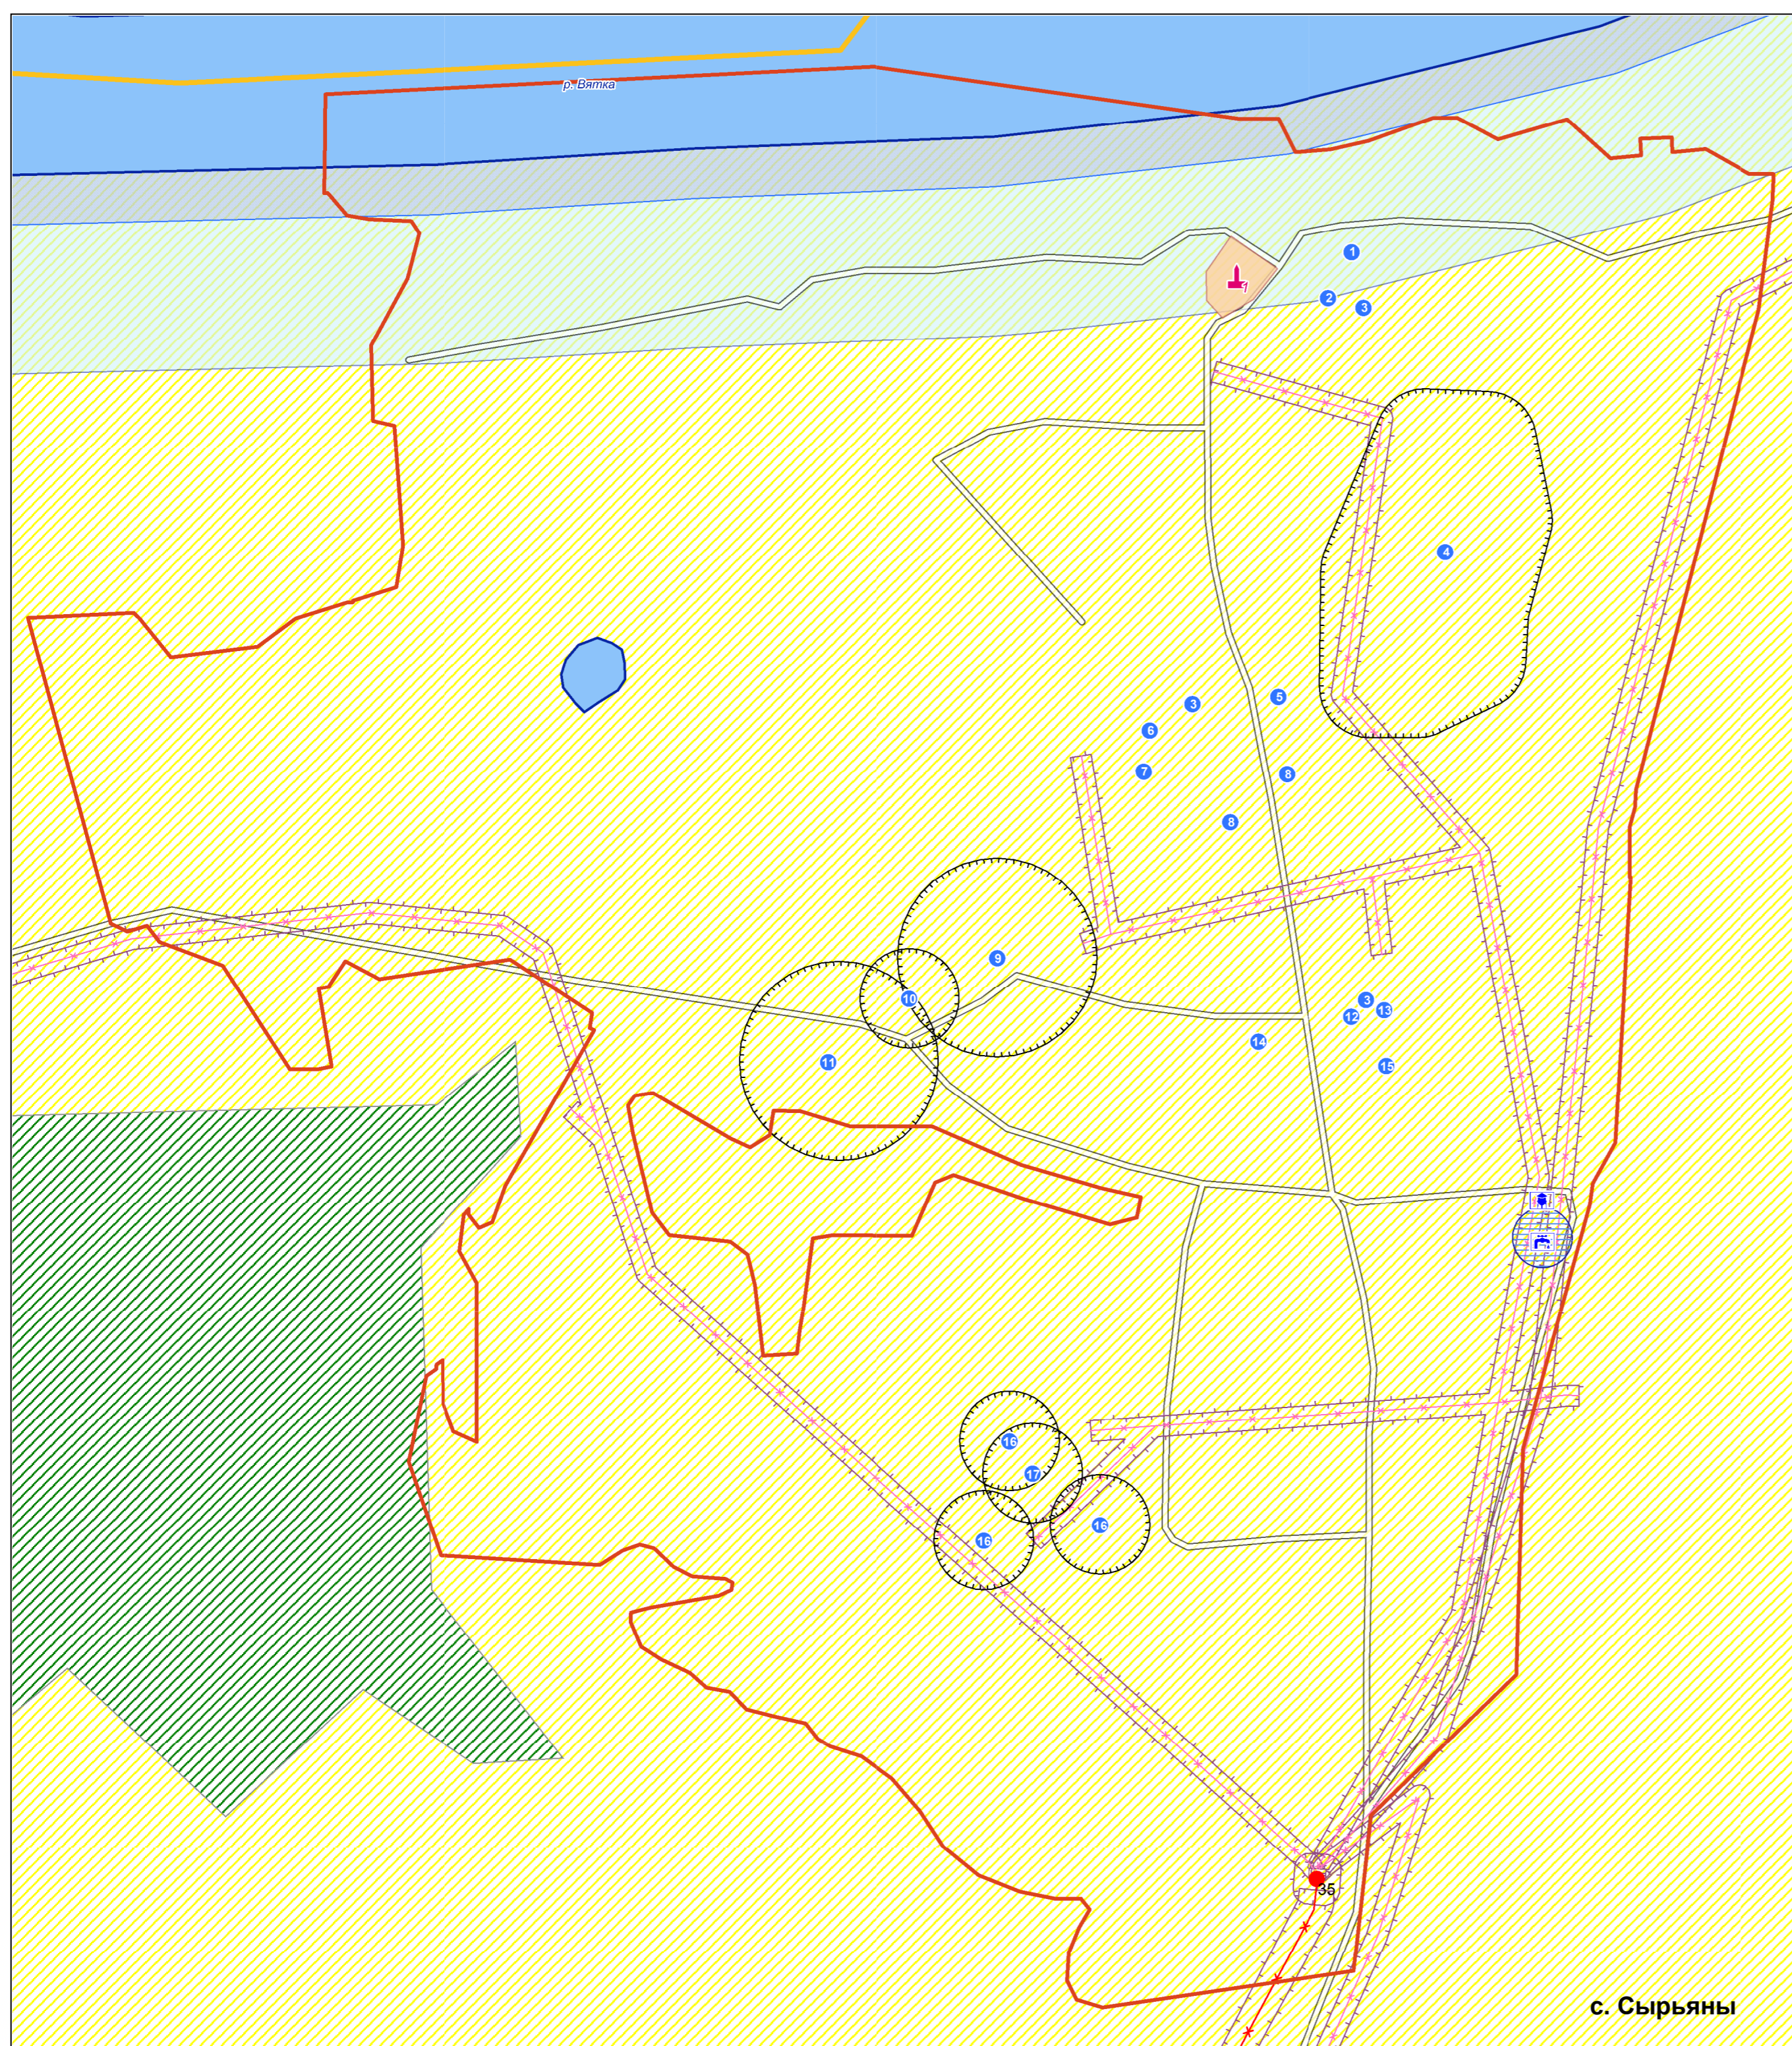

# ГЕНЕРАЛЬНЫЙ ПЛАН

Карта территорий населенных пунктов, подверженных риску возникновения чрезвычайных ситуаций природного и техногенного характера, зон с особыми условиями использования территорий в населенных пунктах Всехсвятского сельского поселения

**Существующие объекты**

с. Всехсвятское	с. Сырьяны
1 Племхоззаяство ООО "Суворовское"	1 Здание больницы (не раб.)
2 Администрация ООО "Суворовское"	2 Больница
3 Магазин	3 Котельная
4 Школа	4 Кладбище
5 Котельная	5 Кафе
6 Администрация поселения, ФАП, детский сад	6 Столовая школы
7 Дом культуры	7 Школа
8 Почта	8 Магазин
9 Столовая	9 Мастерская
10 Библиотека	10 Гараж
11 Здание бывш. конторы	11 Склад ГСМ
	12 Библиотека, администрация поселения, почта
	13 Дом культуры
	14 Здание бывш. конторы
	15 Здание дома культуры (не раб.)
	16 Склад
	17 Мехток

М 1 : 5 000

Генеральный план МО Всехсвятское сельское поселение Белохолуницкого района Кировской области	Стадия	Лист	Листов
	-	7	8
Карта территорий населенных пунктов, подверженных риску возникновения чрезвычайных ситуаций природного и техногенного характера Карта зон с особыми условиями использования территорий в населенных пунктах			2017 г.