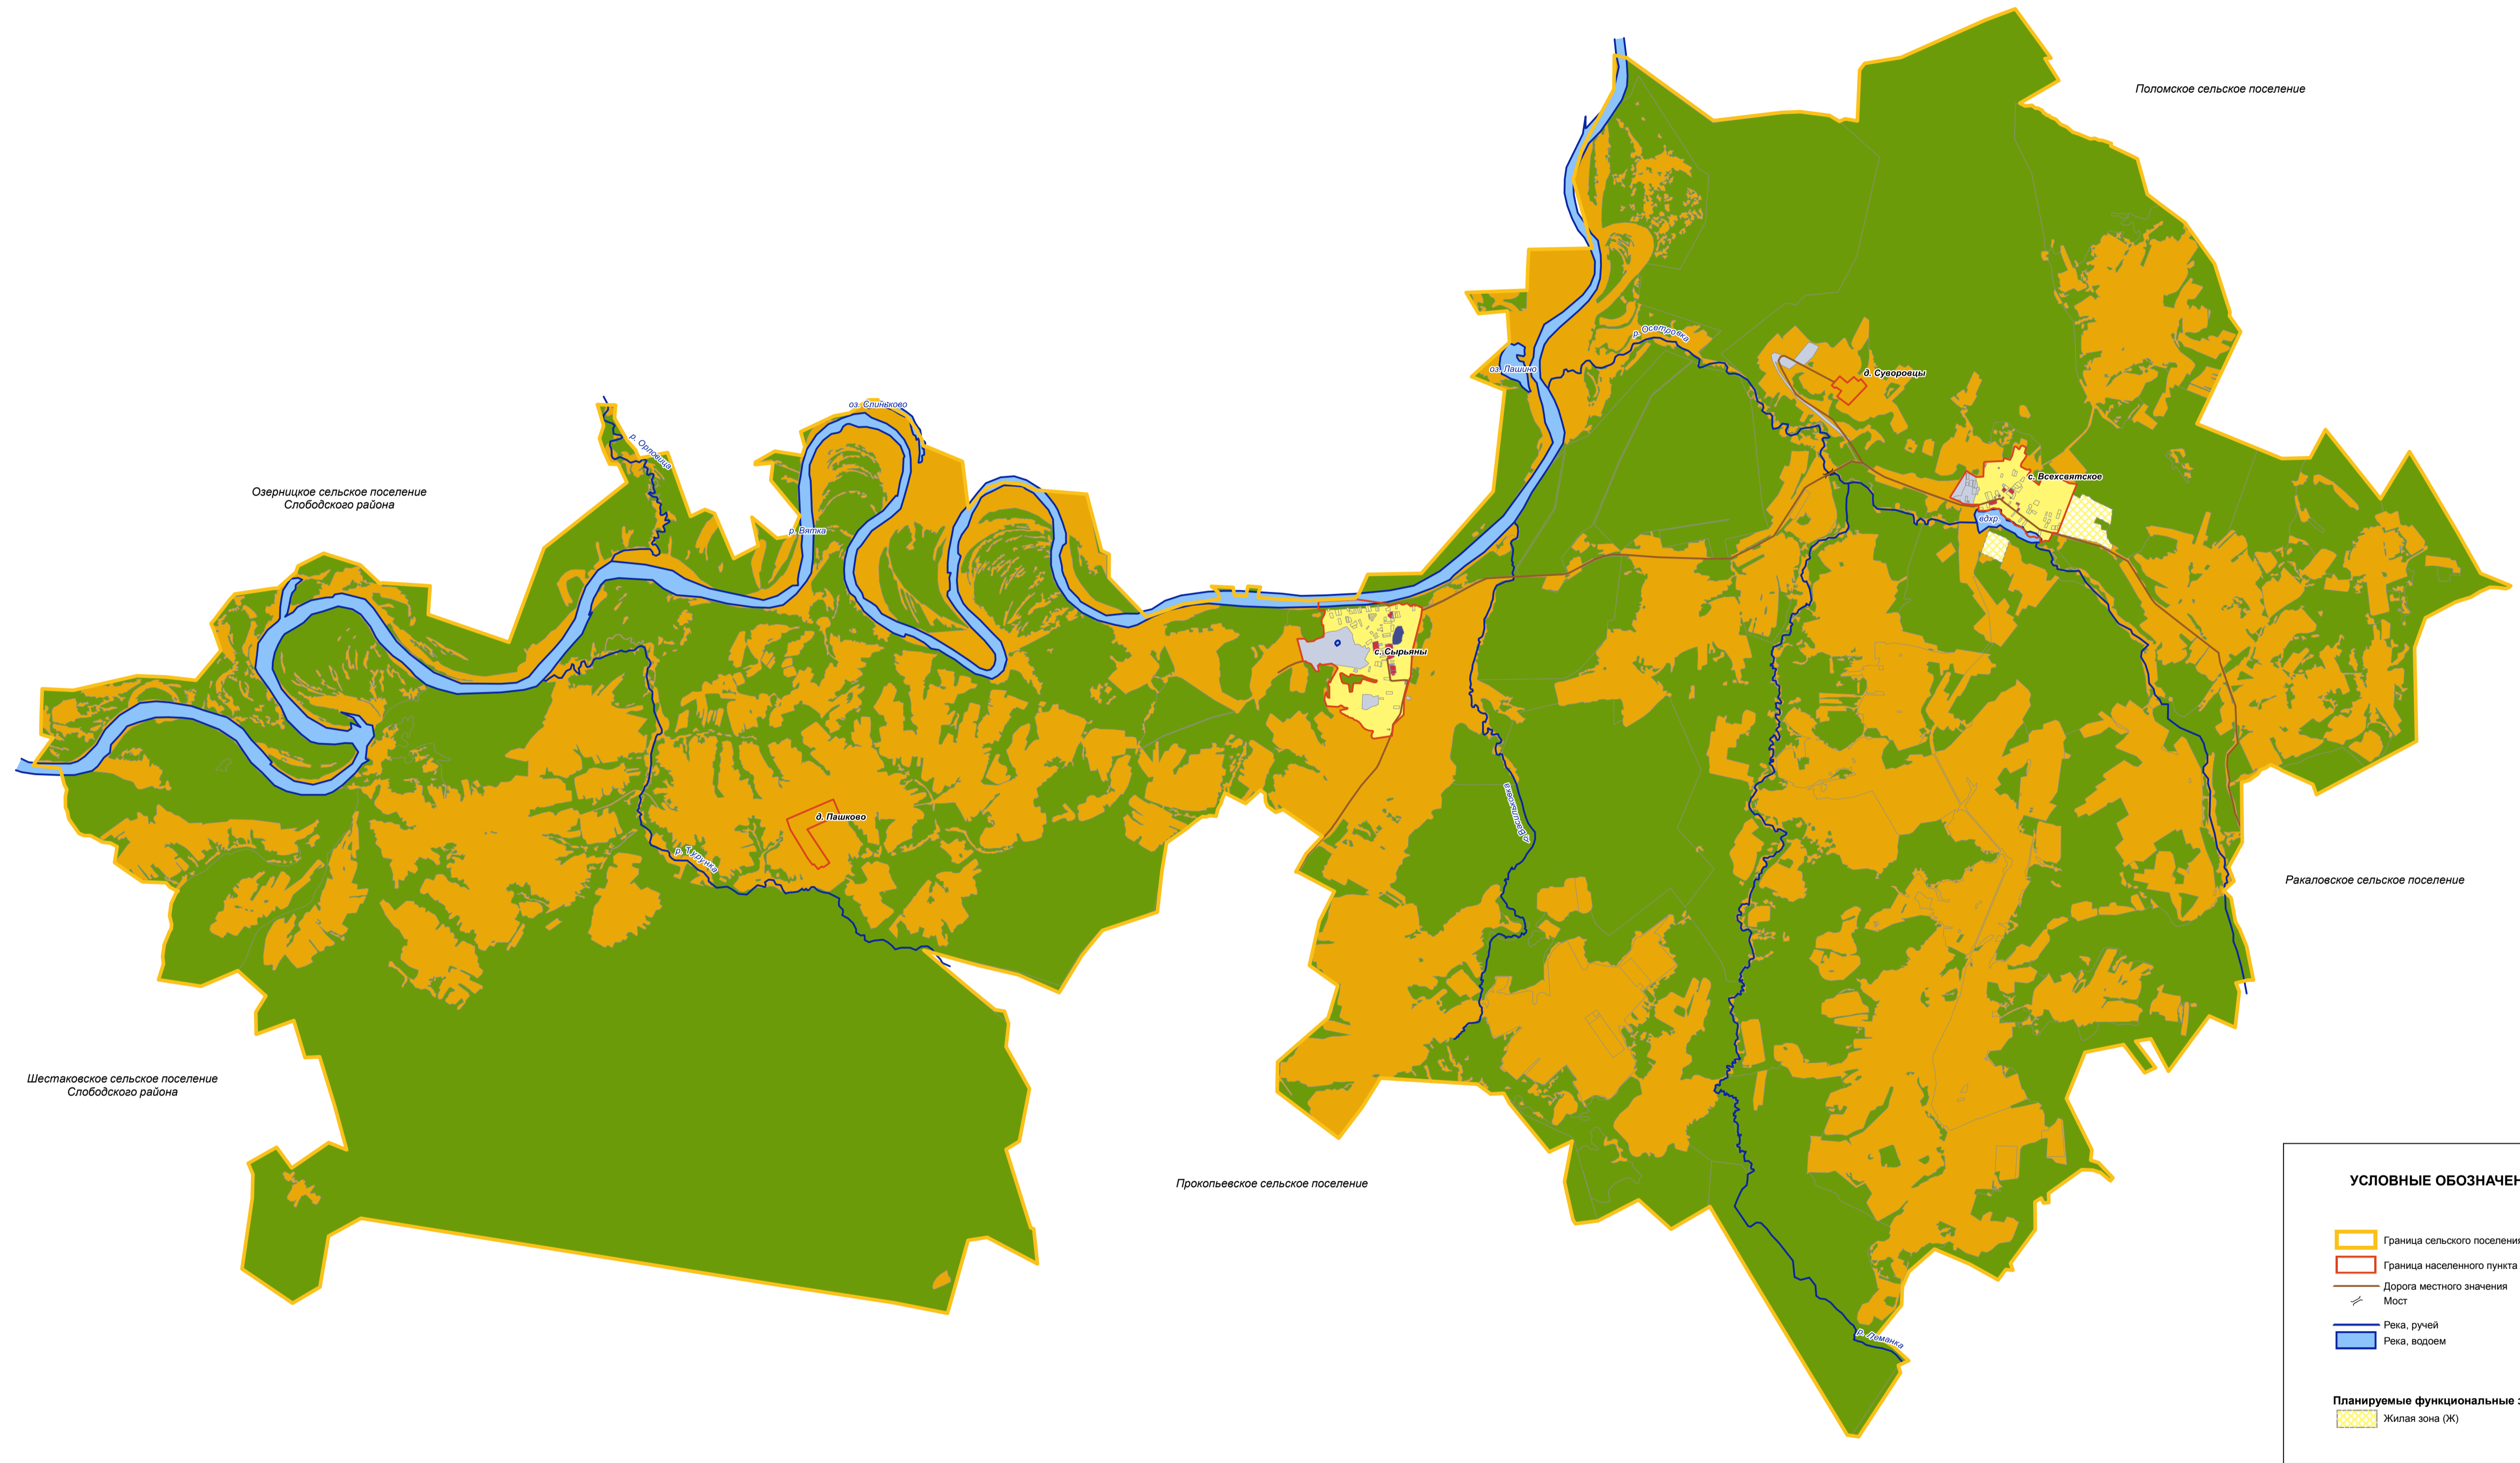

# ГЕНЕРАЛЬНЫЙ ПЛАН

Карта планируемого размещения объектов местного значения  
Всехсвятского сельского поселения

М 1 : 50 000

Генеральный план МО Всехсвятское сельское поселение Белохолуницкого района Кировской области	Стадия	Лист	Листов
	-	1	8
Карта планируемого размещения объектов местного значения	2017 г.		